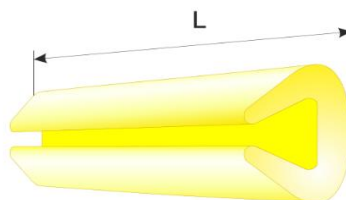

Profil U Classic

Lp	Indeks	Typ produktu	A [mm]	B [mm]	C [mm]	D [mm]	L [mm]	mb w opakowaniu zbiorczym	Rodzaj opakowania zbiorczego
1	PROOCHRU7-11	U 7-11	9.5-11.5	5.0-7.0	0.0-3.0	28.5-31.5	2000	720	Karton
2	PROOCHRU10T	U 10 T	10.0-12.0	6.0-7.0	2.0-4.0	20.0-24.0	2000	700	Karton
3	PROOCHRU18	U 18	16.0-20.0	9.0-11.0	3.0-13.0	25.0-27.0	2000	420	Karton
4	PROOCHRU20/6T	U 20/6 T	18.0-20.0	5.0-7.0	6.0-12.0	44.0-47.0	2000	300	Karton
5	PROOCHRU30	U 30	28.0-32.0	11.0-13.0	7.0-17.0	48.0-51.0	2000	208	Karton
6	PROOCHRU40T	U 40 T	38.0-42.0	11.0-13.0	15.0-25.0		2000	160	Karton

Kolor: żółty poz. 1,2,3,4,5,6

 niebiski poz. 1,3,5

Gęstość: 26-31 kg/m³

Delikatne skrzydełko: poz. 2,4,6