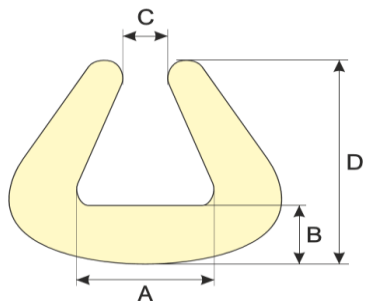

Profil U Classic

Lp	Indeks	Typ produktu	A [mm]	B [mm]	C [mm]	D [mm]	L [mm]	mb w opakowaniu zbiorczym	Rodzaj opakowania zbiorczego
1	PROOCHRU7-11	U 7-11	9.5-11.5	5.0-7.0	0.0-3.0	28.5-31.5	2000	720	Karton
2	PROOCHRU10T	U 10 T	10.0-12.0	6.0-7.0	2.0-4.0	20.0-24.0	2000	700	Karton
3	PROOCHRU18	U 18	16.0-20.0	9.0-11.0	3.0-13.0	25.0-27.0	2000	420	Karton
4	PROOCHRU20/6T	U 20/6 T	18.0-20.0	5.0-7.0	6.0-12.0	44.0-47.0	2000	300	Karton
5	PROOCHRU30	U 30	28.0-32.0	11.0-13.0	7.0-17.0	48.0-51.0	2000	208	Karton
6	PROOCHRU40T	U 40 T	38.0-42.0	11.0-13.0	15.0-25.0		2000	160	Karton

Kolor: żółty poz. 1,2,3,4,5,6

 niebiski poz. 1,3,5

Gęstość: 26-31 kg/m³

Delikatne skrzydełko: poz. 2,4,6